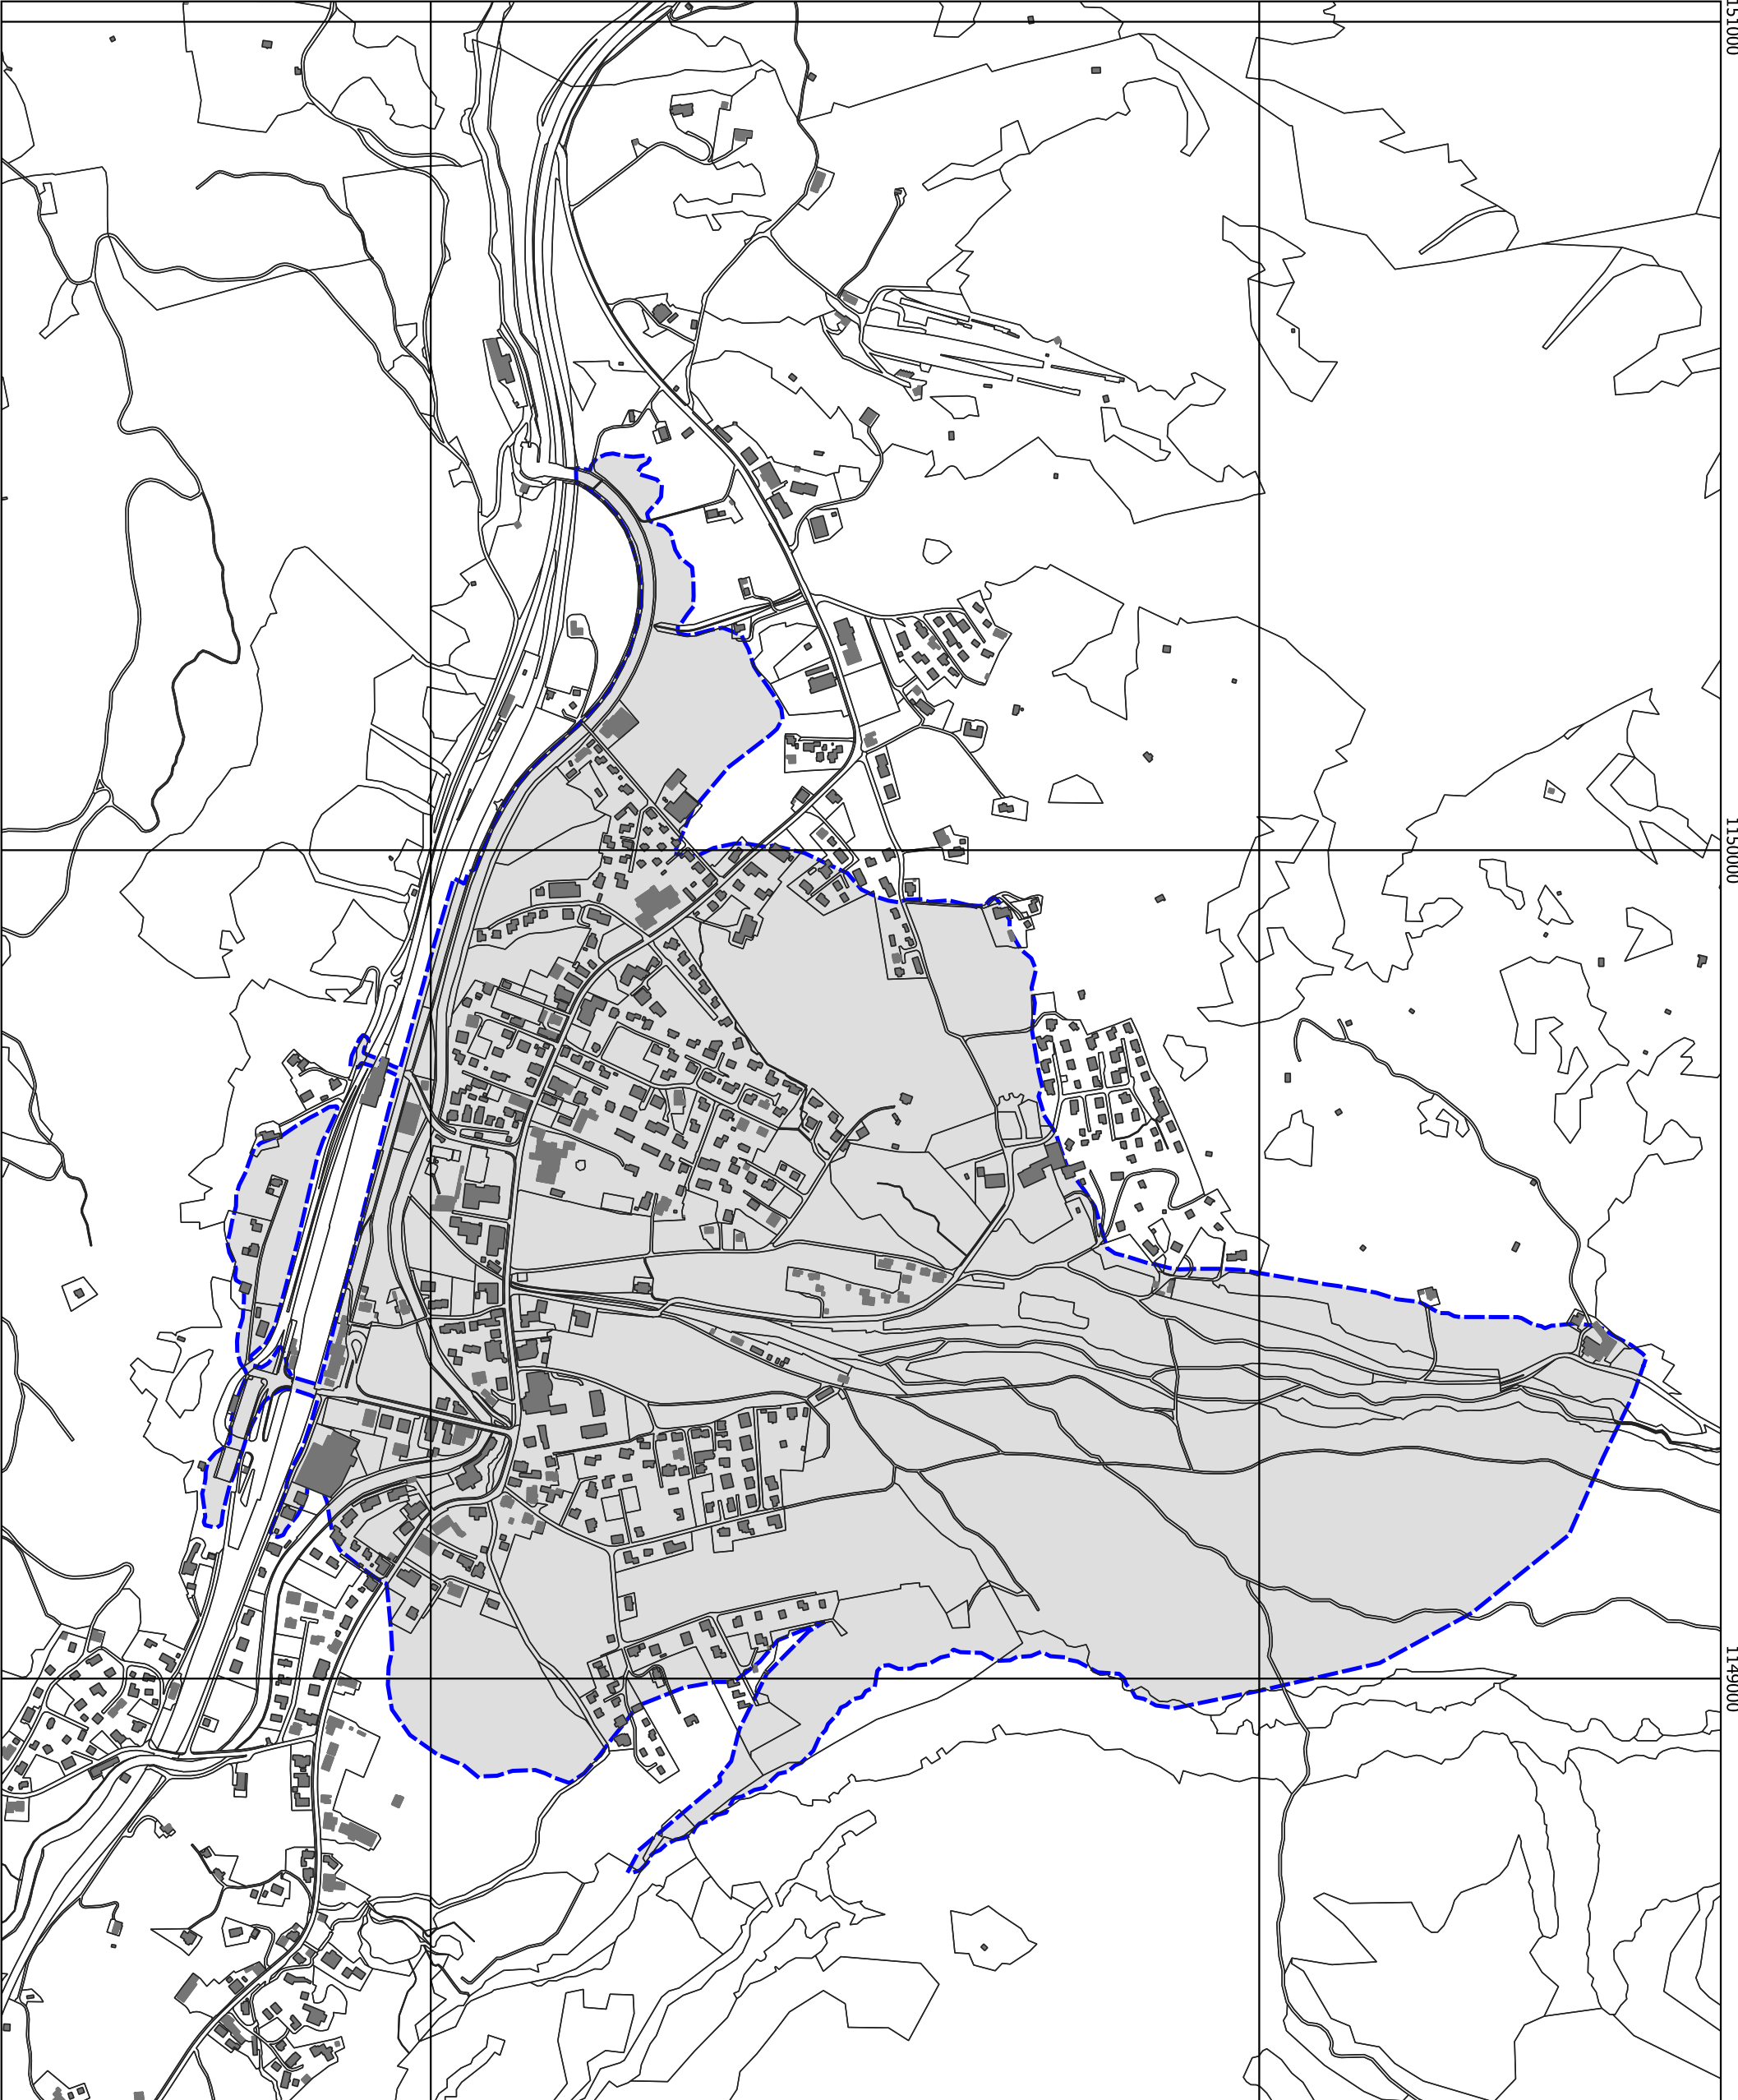

2618000

2619000

1151000

1151000

1150000

1150000

1149000

1149000

2618000

2619000

Planungszone Spitze Stei 2024

1:7'500

Datum: 22.03.2024

 Perimeter Planungszone 2024

Amtliche Vermessung vereinfacht
© Amt für Geoinformation des Kantons Bern