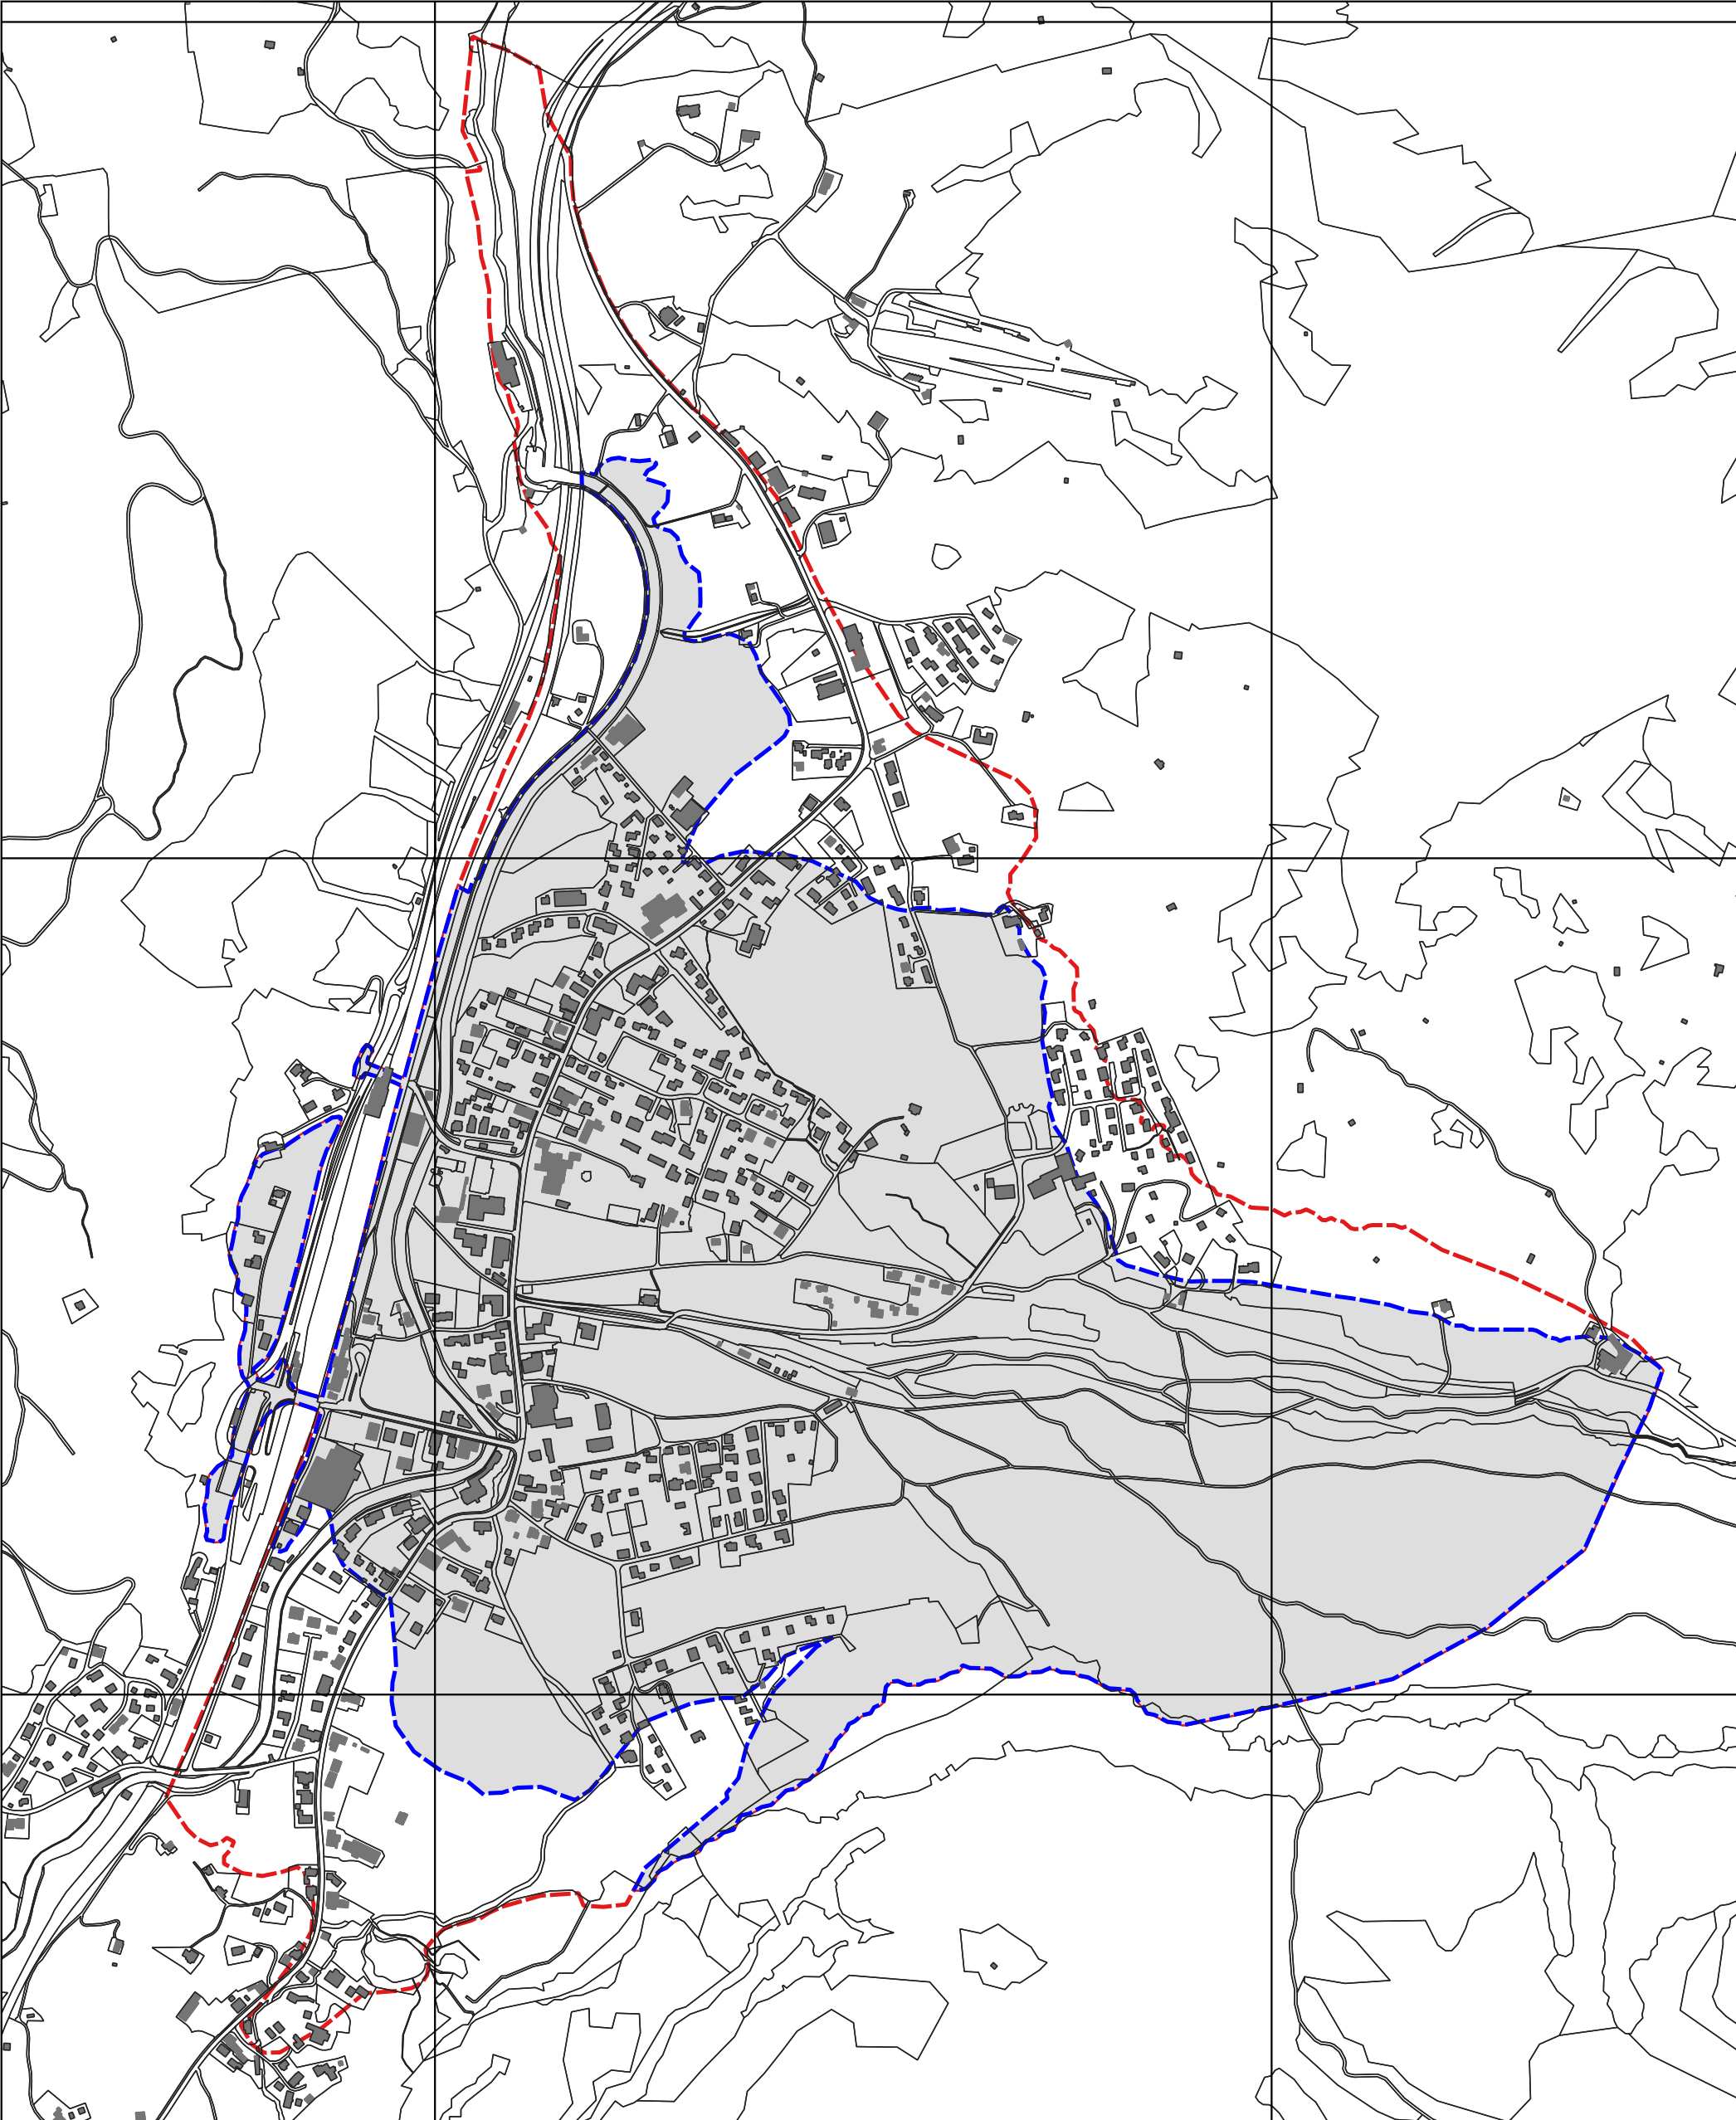

2618000

2619000

1151000

1151000

1150000

1150000

1149000

1149000

2618000

2619000

### Planungszone Spitze Stei 2024

1:7'500

Datum: 22.03.2024

 Perimeter Planungszone 2024

 Perimeter Planungszone 2023

Amtliche Vermessung vereinfacht  
© Amt für Geoinformation des Kantons Bern